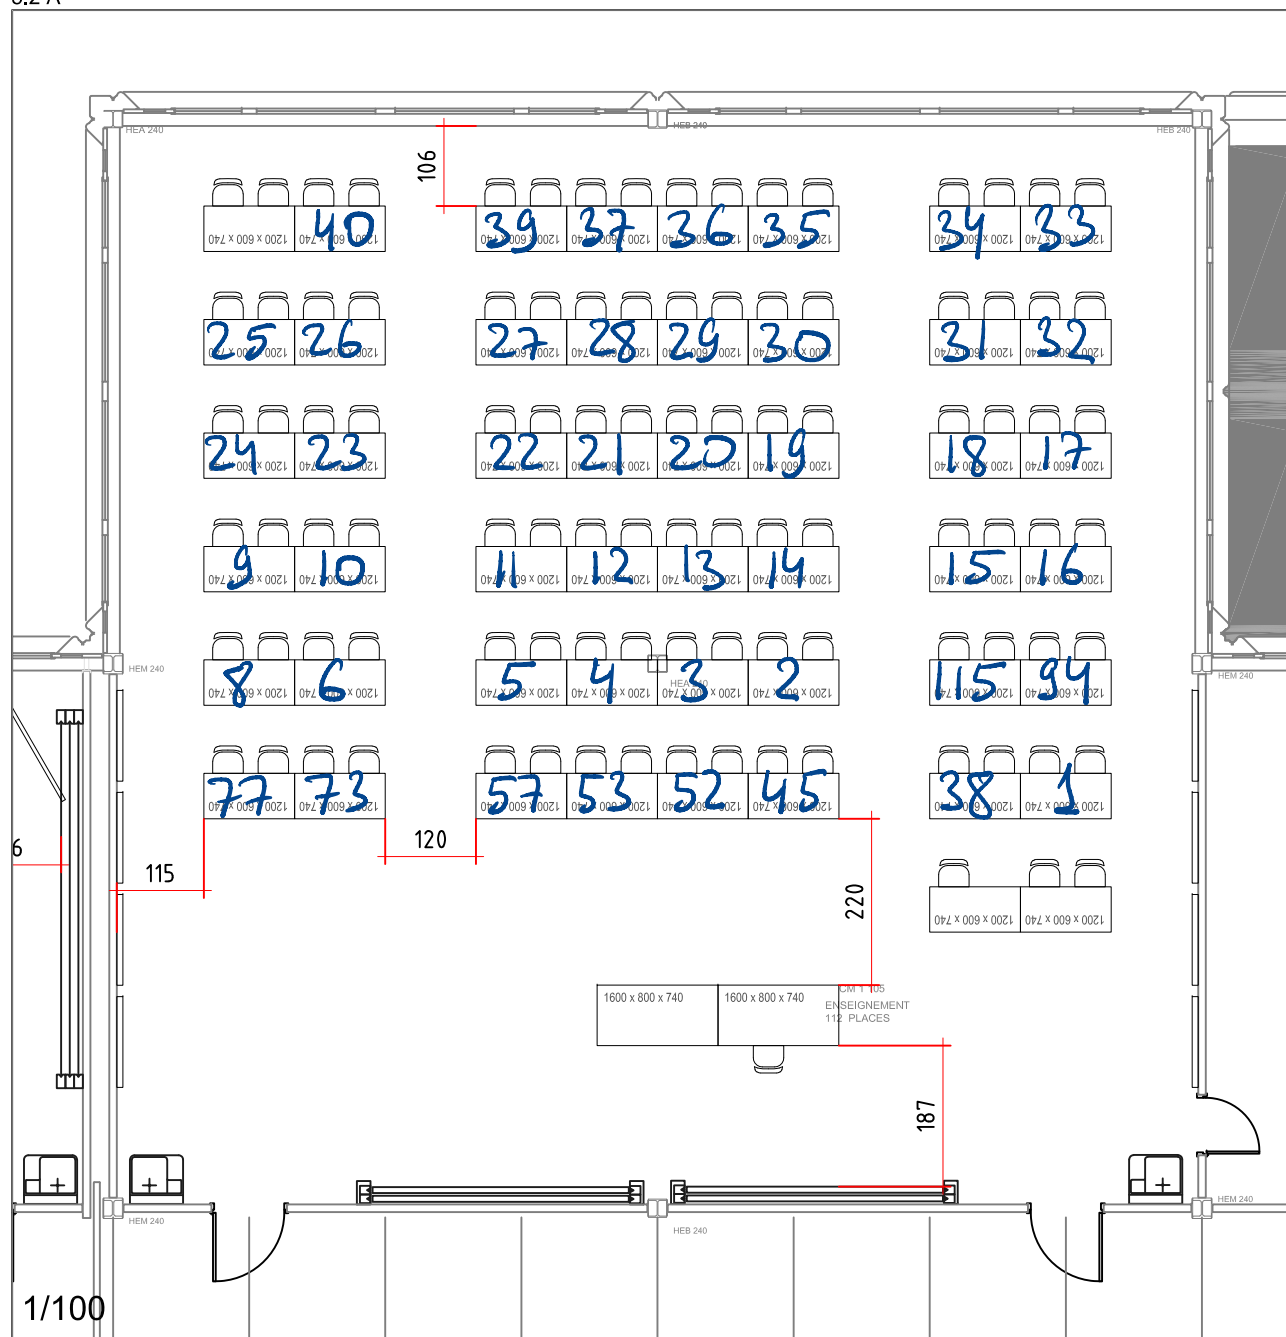

Type de salle:	salle de cours
Nbr. de places:	99
Surface:	205 m2

Equipement :	
Tableau noir :	Oui
Tableau blanc:	Non
Beamer :	Oui
Sonorisation :	HP

Mobilier:	
Type:	Nbr.:
Table 120 x 60 x 74:	50
Chaise (Castelli orange) :	100
Table 160 x 80 x 74 :	2

dépannage technique:	34000
dépannage audiovisuel:	33400
dépannage informatique:	1234

EPFL / DSE / Février 2025
5.2 A

CM 1 105